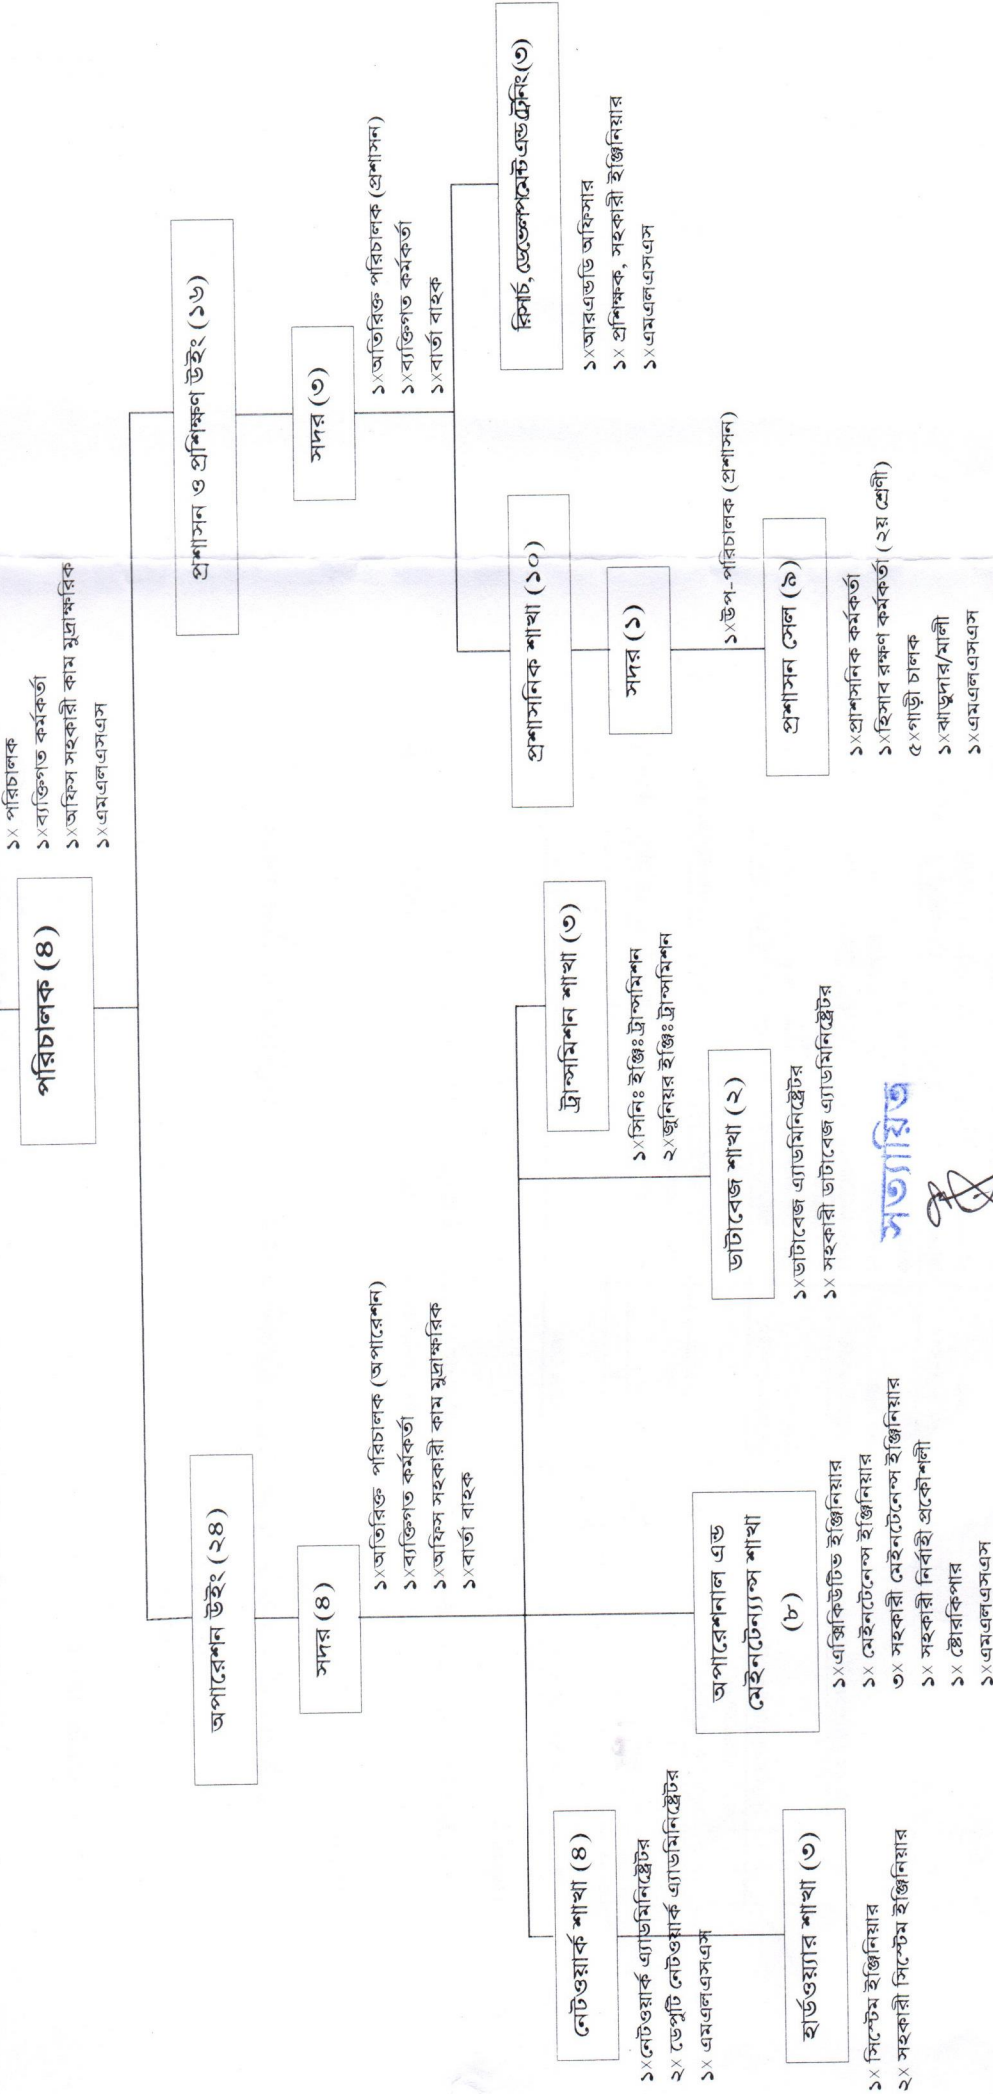

সাংগঠনিক কাঠামো

ন্যাশনাল টেলিকমিউনিকেশন মনিটরিং সেন্টার (এনটিএমসি)

জনবল-৪৪

সত্যায়িত

মোহাম্মদ আজিজুর রুজিক
পেঃ কর্নেল
ডায়রেক্ট অতিরিক্ত পরিচালক (প্রশাসন)
ন্যাশনাল টেলিকমিউনিকেশন মনিটরিং সেন্টার